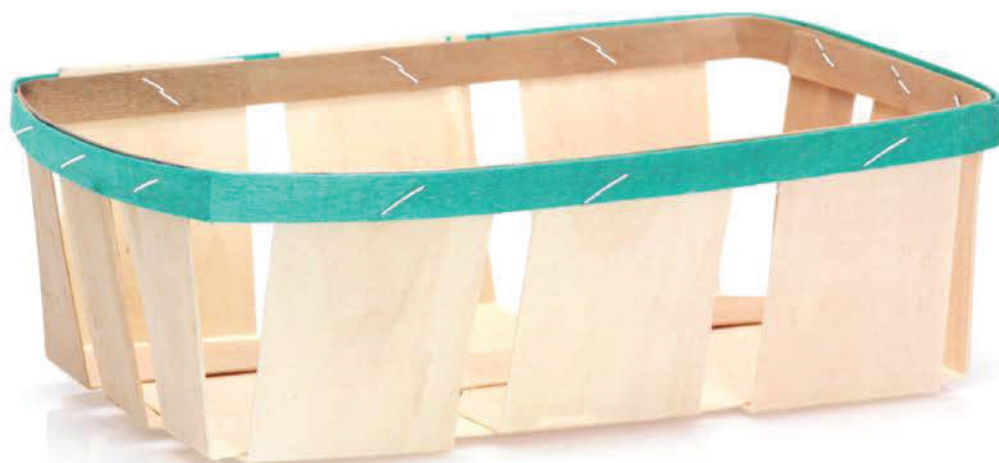

## PANIER AGRAFÉ EN BOIS FIN DE PEUPLIER

RÉFÉRENCE

# 01 – 057 – F

Dimension	260 X 165 X 80 mm
Tolérances	5 mm
Destiné pour	Pot au Feu / 2Kgs
Emballé en sacs	3.000 Paniers pour palette